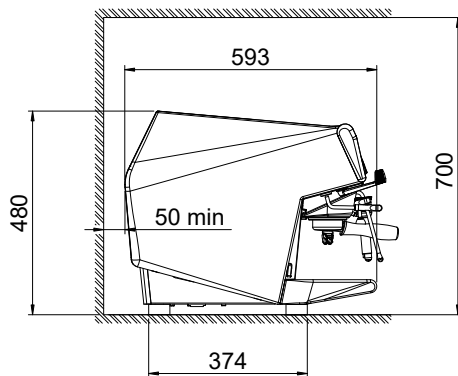

Elektricitet

Spänning:

602523 (AURA3) 230/400 V/3N/1N ph/50 Hz

Effekt, max:

4.8 kW

Stickkontakt typ:

Kabel utan stickpropp

Vatten

[NOT TRANSLATED]

5 / 60 °C

Viktig information

Ytermått, bredd 984 mm

Ytermått, djup 592 mm

Ytermått, höjd 490 mm

Nettovikt: 83 kg

Fraktvolym: 0.84 m³

Hållbarhetsdata

Effekt, min:

7.2 Amps