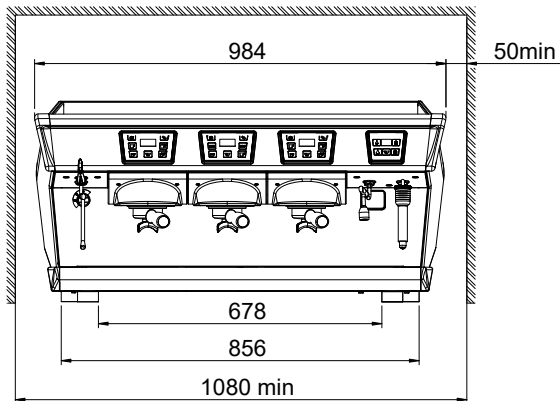

Front

Sida

Elektricitet

Spänning:

602523 (AURA3) 230/400 V/3N/1N ph/50 Hz

Effekt, max:

4.8 kW

Stickkontakt typ:

Kabel utan stickpropp

Vatten

[NOT TRANSLATED]

5 / 60 °C

Viktig information

Ytermått, bredd 984 mm

Ytermått, djup 592 mm

Ytermått, höjd 490 mm

Nettovikt: 83 kg

Fraktvolym: 0.84 m³

Hållbarhetsdata

Effekt, min:

7.2 Amps