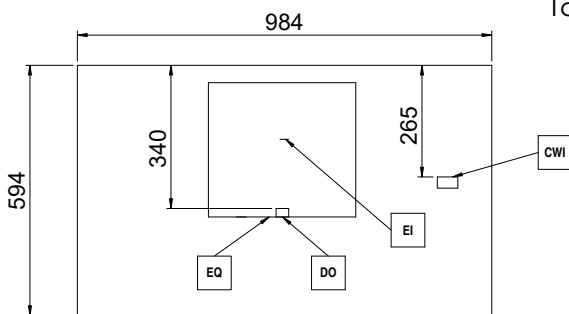

Topp

Elektricitet

Spänning:

602523 (AURA3) 230/400 V/3N/1N ph/50 Hz

Effekt, max:

4.8 kW

Stickkontakt typ:

Kabel utan stickpropp

Vatten

[NOT TRANSLATED]

5 / 60 °C

Viktig information

Ytermått, bredd 984 mm

Ytermått, djup 592 mm

Ytermått, höjd 490 mm

Nettovikt: 83 kg

Fraktvolym: 0.84 m³

Hållbarhetsdata

Effekt, min:

7.2 Amps